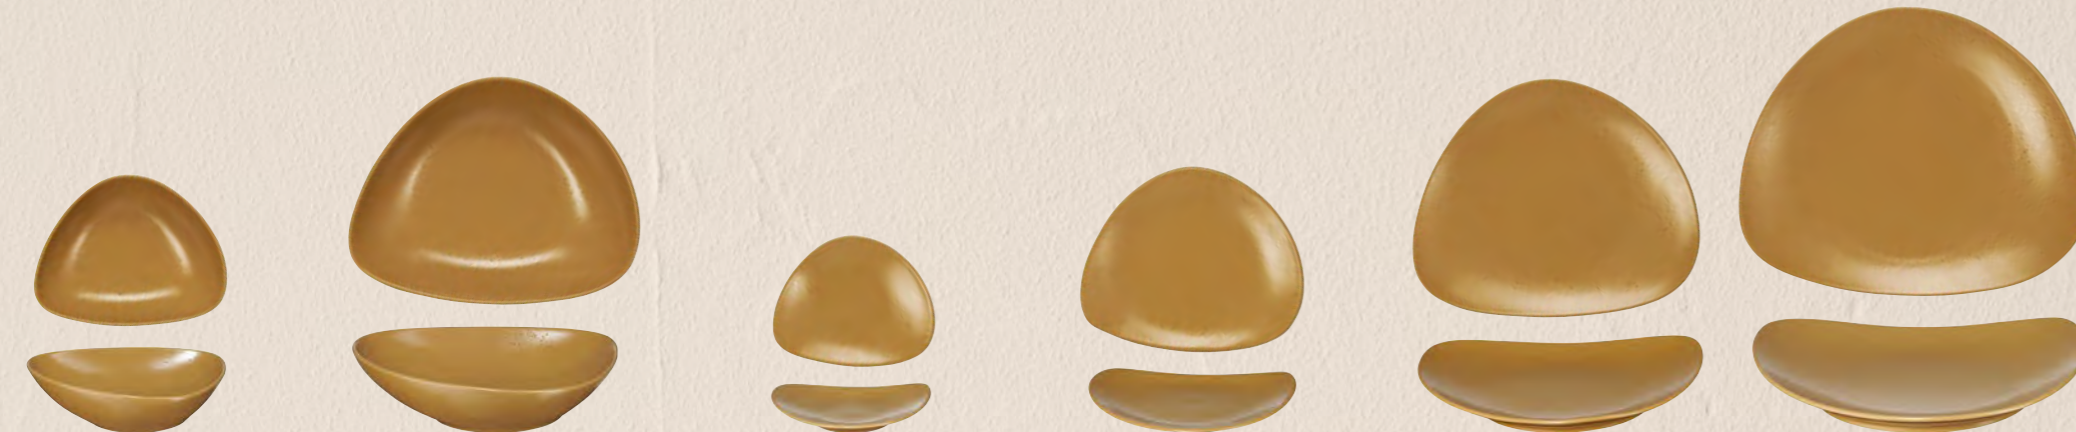

espressotasse mit Unterteller / espresso cup with saucer / tasse à expresso avec soucoupe
0,06 l, ø 5,5 cm, h 5 cm
no. 1231/429
ve/pu/pcb 12 · 8,90

tasse mit Unterteller / cup with saucer / tasse avec soucoupe
0,2 l, ø 8,5 cm, h 9 cm
no. 1224/429
ve/pu/pcb 6 · 12,90

mini schälchen / mini bowl / coupelle
ø 7 cm, h 4 cm
no. 1229/429
ve/pu/pcb 12 · 5,50

schälchen / bowl / coupelle
ø 10 cm, h 5,8 cm
no. 1227/429
ve/pu/pcb 12 · 7,50

schälchen / bowl / bol
ø 14 cm, h 7,5 cm
no. 1213/429
ve/pu/pcb 6 · 10,90

schale / bowl / saladier
ø 18,5 cm, h 9 cm
no. 1214/429
ve/pu/pcb 6 · 12,90

schale / bowl / saladier
ø 27,5 cm, h 13,5 cm
no. 1221/429
ve/pu/pcb 4 · 29,90

salatteller / salad plate / assiette à salade
ø 21,5 cm, h 6 cm
no. 1216/429
ve/pu/pcb 6 · 10,90

suppen- & pastateller / soup- & pasta plate / assiette creuse
ø 27 cm, h 7 cm
no. 1220/429
ve/pu/pcb 6 · 21,90

brotteller / bread plate / assiette
ø 16 cm
no. 1233/429
ve/pu/pcb 6 · 7,50

dessertteller / dessert plate / assiette à dessert
ø 21 cm
no. 1211/429
ve/pu/pcb 6 · 10,90

essteller / dinner plate / assiette
ø 27,5 cm
no. 1210/429
ve/pu/pcb 6 · 13,90

gourmetteller / charger / assiette à gourmet
ø 34 cm
no. 1219/429
ve/pu/pcb 6 · 24,90