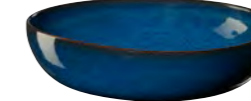

pastateller / pasta plate /
assiette à pâtes
ø 21 cm, h 5,5 cm
no. 27231/119
ve / pu / pcb 6 - 17,90