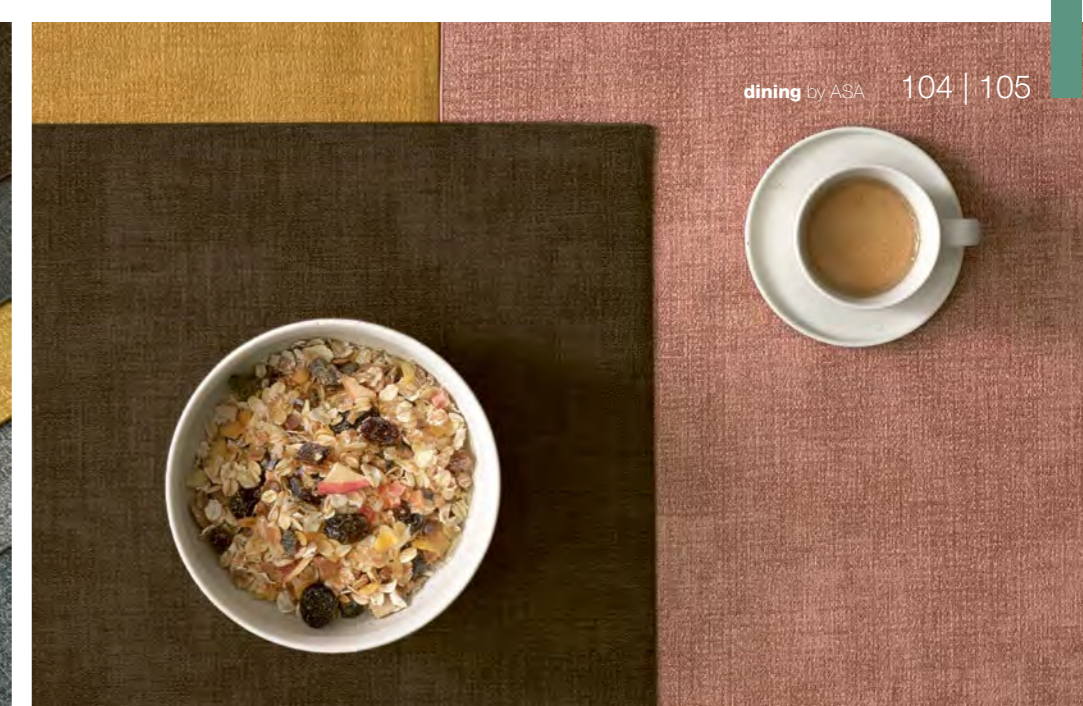

## legna

decor: pu / 076

tischset / placemat / set de table · 46 x 33 cm · ve / pu / pcb 12 · 7,90

oak  
no. 78252 / 076

cherry wood  
no. 78250 / 076

ebony  
no. 78251 / 076

light ash  
no. 78253 / 076