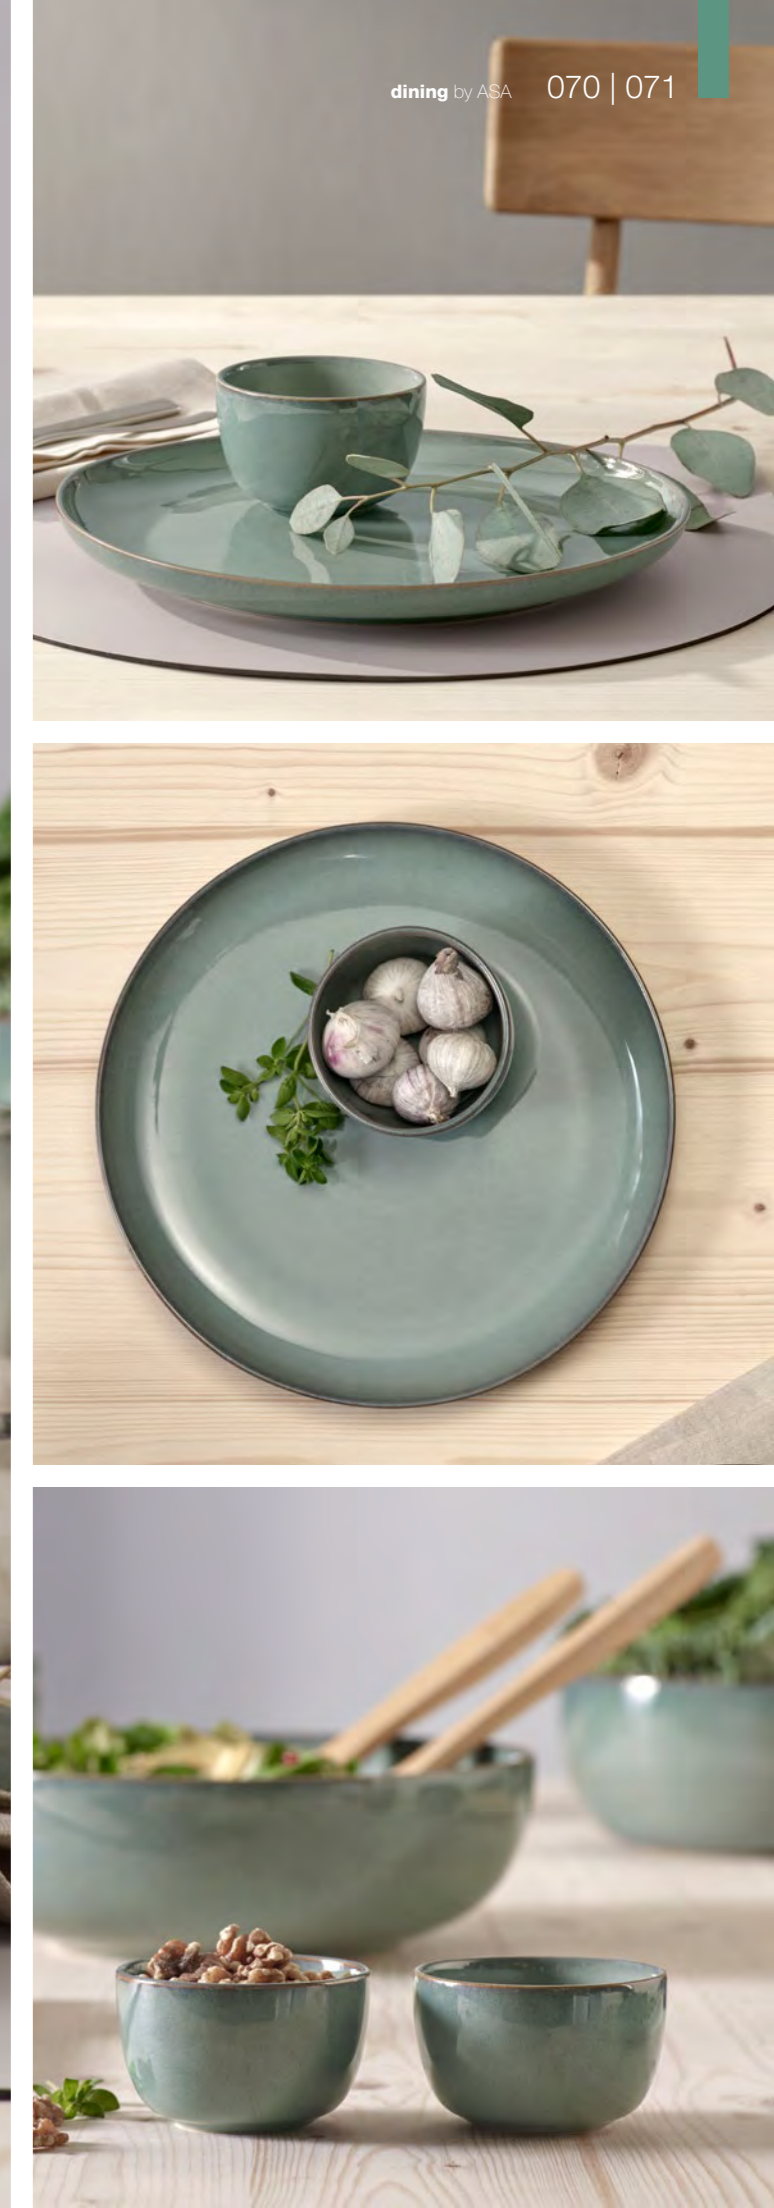

saisons eucalyptus

decor: eucalyptus/175

☑ cappuccinotasse mit unterteller /
cappuccino cup with saucer /
tasse à cappuccino avec soucoupe
ø 9 cm, h 7,5 cm, 0,23 l
no. 27130/175
ve/pu/pcb 6 - 19,90

☑ espressotasse mit unterteller /
espresso cup with saucer /
tasse à expresso avec soucoupe
ø 6,7 cm, h 5,5 cm, 0,09 l
no. 27110/175
ve/pu/pcb 6 - 16,90

☑ henkelbecher /
mug with handle / mug
ø 8,5 cm, h 9,5 cm, 0,25 l
no. 27061/175
ve/pu/pcb 6 - 13,90

☑ becher / mug
ø 8,5 cm, h 9,5 cm,
0,25 l
no. 27071/175
ve/pu/pcb 6 - 11,90

☑ kännchen /
jug / crémier
ø 9 cm, h 10 cm, 0,35 l
no. 27401/175
ve/pu/pcb 6 - 16,90

☑ eierbecher /
egg cup / coquetier
ø 5 cm, h 4,5 cm
no. 5059/175
ve/pu/pcb 12 - 8,90

☑ salz- / pfefferstreuer set /
set of salt- / pepper shaker /
set de salière et poivrière
ø 5 cm, h 3 cm
no. 27390/175
ve/pu/pcb 6 - 14,90

☑ butterdose /
butter dish / beurrier
11 x 8,5 cm, h 6 cm
no. 5108/175
ve/pu/pcb 6 - 14,90

☑ butterdose /
butter dish / beurrier
16,5 x 13,5 cm, h 7 cm
no. 4708/175
ve/pu/pcb 4 - 22,90

☑ schale / bowl / coupe
ø 9 cm, h 5,5 cm
no. 27301/175
ve/pu/pcb 6 - 9,90

☑ schale / bowl / coupe
ø 15 cm, h 5 cm
no. 27303/175
ve/pu/pcb 6 - 12,90

☑ pastateller / pasta plate /
assiette à pâtes
ø 21 cm, h 5,5 cm
no. 27231/175
ve/pu/pcb 6 - 17,90

☑ gourmeteller / gourmet plate /
assiette à gourmet
ø 23 cm, h 6,5 cm
no. 27251/175
ve/pu/pcb 6 - 19,90

☑ ovale platte /
plate oval / assiette ovale
31 x 18 cm, h 2 cm
no. 27201/175
ve/pu/pcb 6 - 21,90

☑ brotteller / bread plate /
assiette à pain
ø 14,5 cm
no. 27131/175
ve/pu/pcb 6 - 10,90

☑ dessertteller / dessert plate /
assiette à dessert
ø 21 cm
no. 27141/175
ve/pu/pcb 6 - 14,90

☑ essteller / dinner plate /
assiette
ø 26,5 cm
no. 27161/175
ve/pu/pcb 6 - 17,90

☑ plattteller / charger /
assiette de présentation
ø 31 cm
no. 27181/175
ve/pu/pcb 6 - 24,90