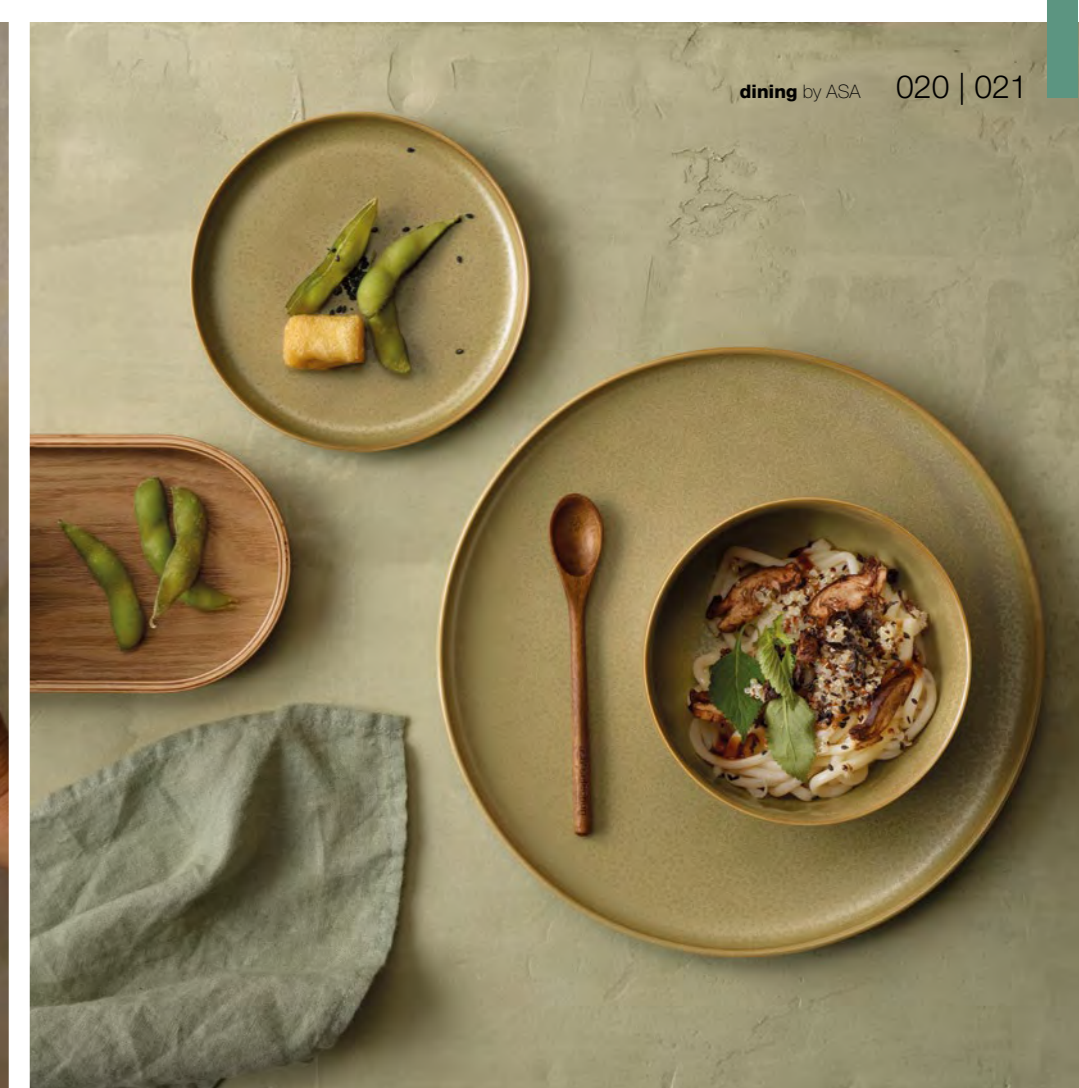

coppa miso

decor: porzellan / porcelain / porcelaine / miso / 194