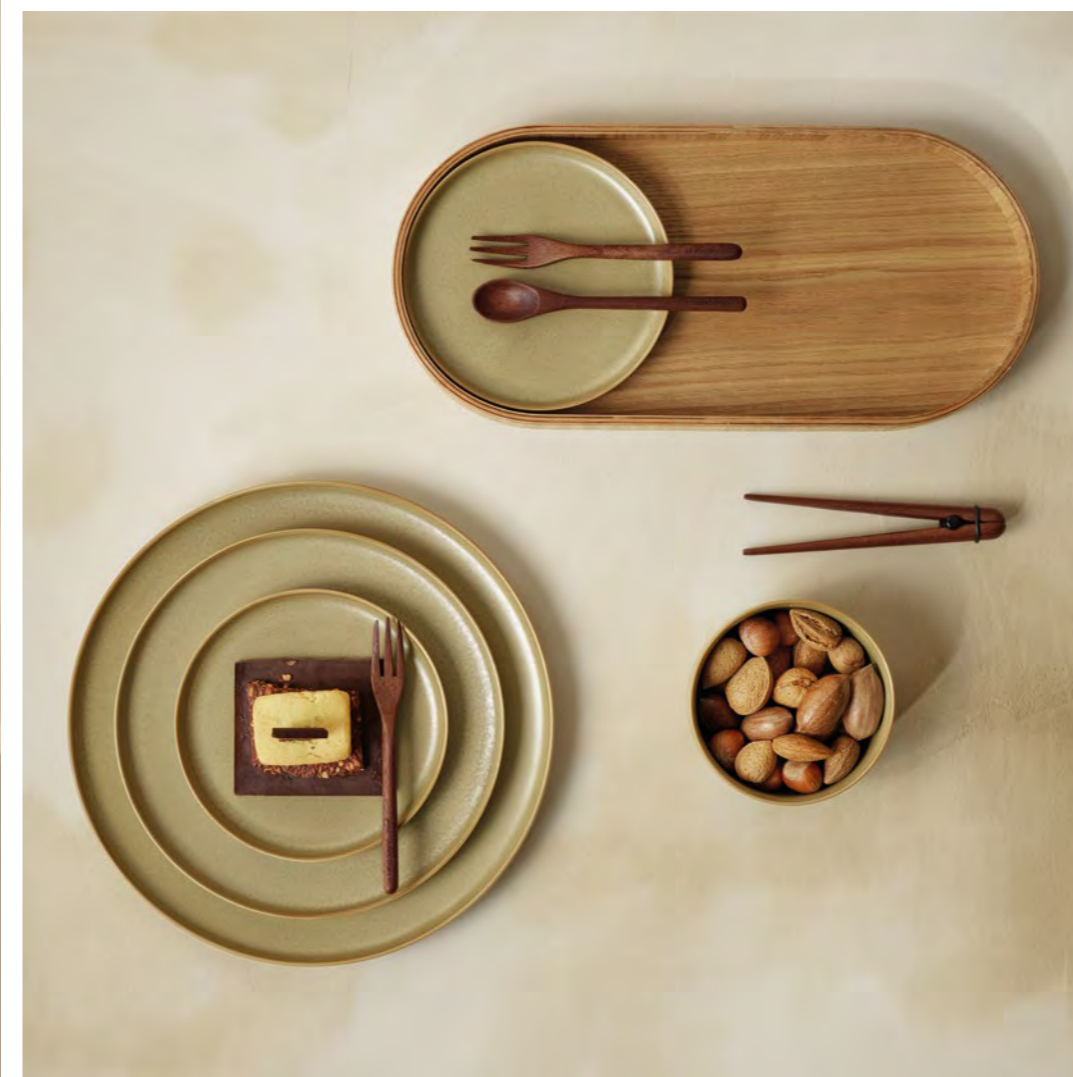

coppa miso

decor: porzellan / porcelain / porcelaine / miso / 194