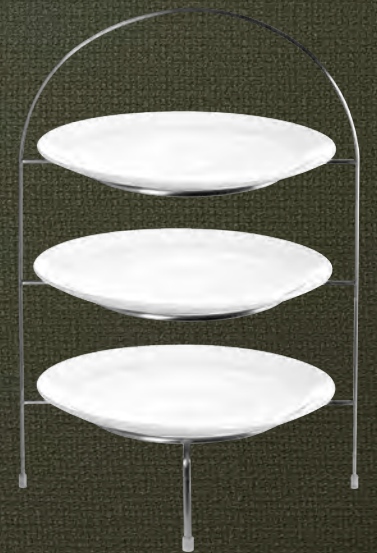

schale auf fuß / plate on foot / coupe sur pied  
h 8,3 cm, ø 16 cm  
no. 1960/013  
ve / pu / pcb 6 - 24,90

etagere zweistufig / etagere two-tiered / serviteur 2 assiettes  
h 23,5 cm  
ø 26,5 cm, ø 21 cm  
no. 2010/013  
ve / pu / pcb 2 - 49,90

etagere dreistufig / etagere three-tiered / serviteur 3 assiettes  
h 49 cm, ø 30 cm, ø 26,5 cm, ø 21 cm  
no. 2011/013  
ve / pu / pcb 2 - 69,90

etagere zweistufig / etagere two-tiered / serviteur 2 assiettes - h 28 cm  
no. 99200/950 - ve / pu / pcb 6 - 23,90  
etageren passend für dessertteller ø 21 cm / etageres suitable for plates ø 21 cm / serviteur correspondant aux assiettes ø 21 cm

etagere dreistufig / etagere three-tiered / serviteur 3 assiettes - h 36,5 cm  
no. 99201/950 - ve / pu / pcb 4 - 29,90

etagere dreistufig / etagere three-tiered / serviteur 3 assiettes - h 49 cm  
no. 99205/950 - ve / pu / pcb 4 - 39,90  
etagere passend für teller ø 26,5 cm / etagere suitable for plates ø 26,5 cm / serviteur correspondant aux assiettes ø 26,5 cm