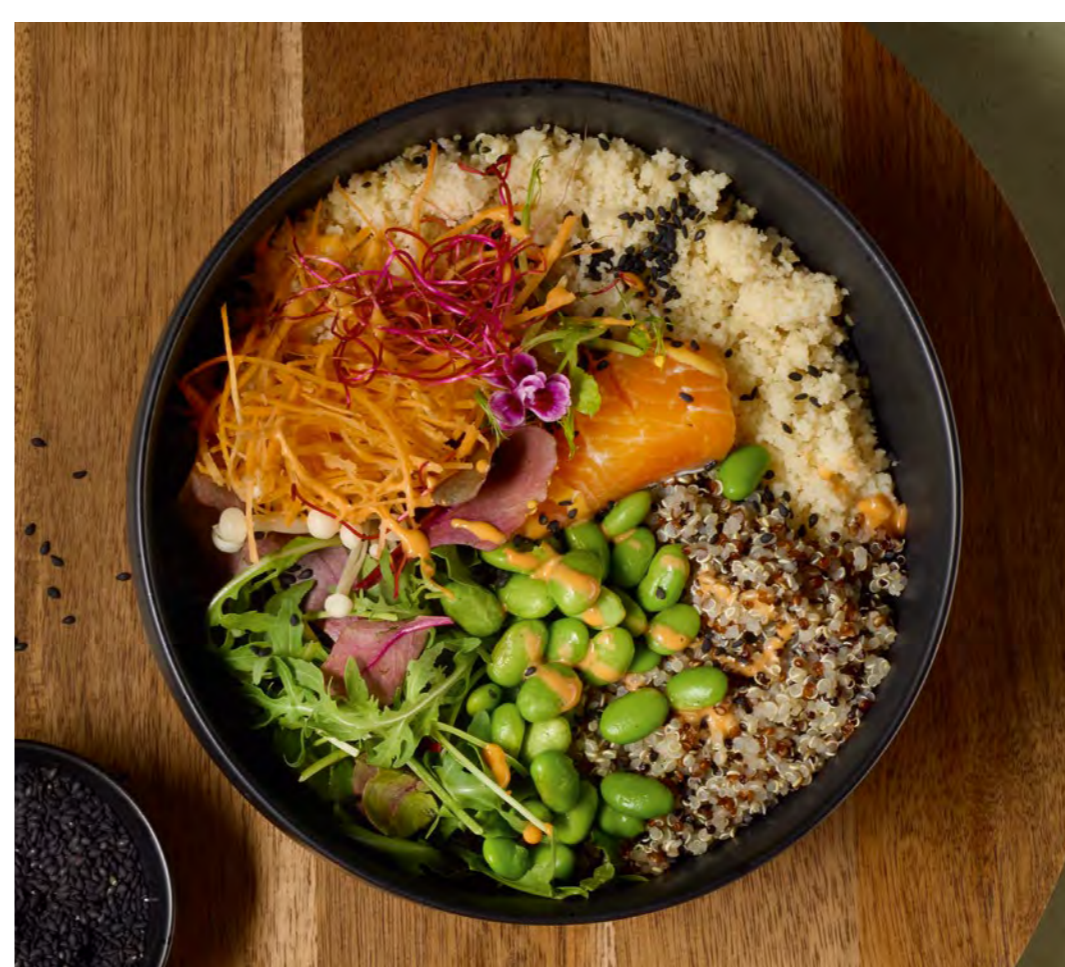

coppa buddha bowls

decor: porzellan / porcelain / porcelaine / nori / 192, kuro / 190, miso / 194

Das Trend Must-Have für den modernen Genießer. Die Bowls von ASA Selection, gefertigt aus Porzellan, in den Glasuren Nori, Kuro und Miso vereinen Funktionalität mit Design. Die kunterbunten Mischungen aus gesunden Leckereien, die Lust auf ausgewogenen Genuss machen, wirken in unseren Glasur-Unikaten besonders köstlich! Viel Spaß beim Nachkochen und Genießen! **The must-have for the modern connoisseur. These bowls from ASA Selection, made of porcelain in Nori, Kuro and Miso glazes, combine functionality with design. Colourful blends of healthy treats that whet the appetite for enjoying a balanced diet look particularly delicious in our unique glazes! Have fun cooking and savouring your food!** *Le must pour le gourmet moderne. Les bols en porcelaine de ASA Selection, dans les teintes Nori, Kuro et Miso, allient fonctionnalité et design. Les mélanges colorés de délices sains qui vous donnent envie de goûter à un plaisir équilibré, ont l'air particulièrement délicieux dans nos vernis uniques. Amusez-vous bien à les recopier et savourer !*

Inklusive Rezepte
recipes included / recettes incluses