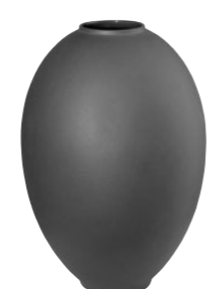

vase
ø 17 cm, h 25 cm
no. 87013/617
ve/pu/pcb 4 - 46,90