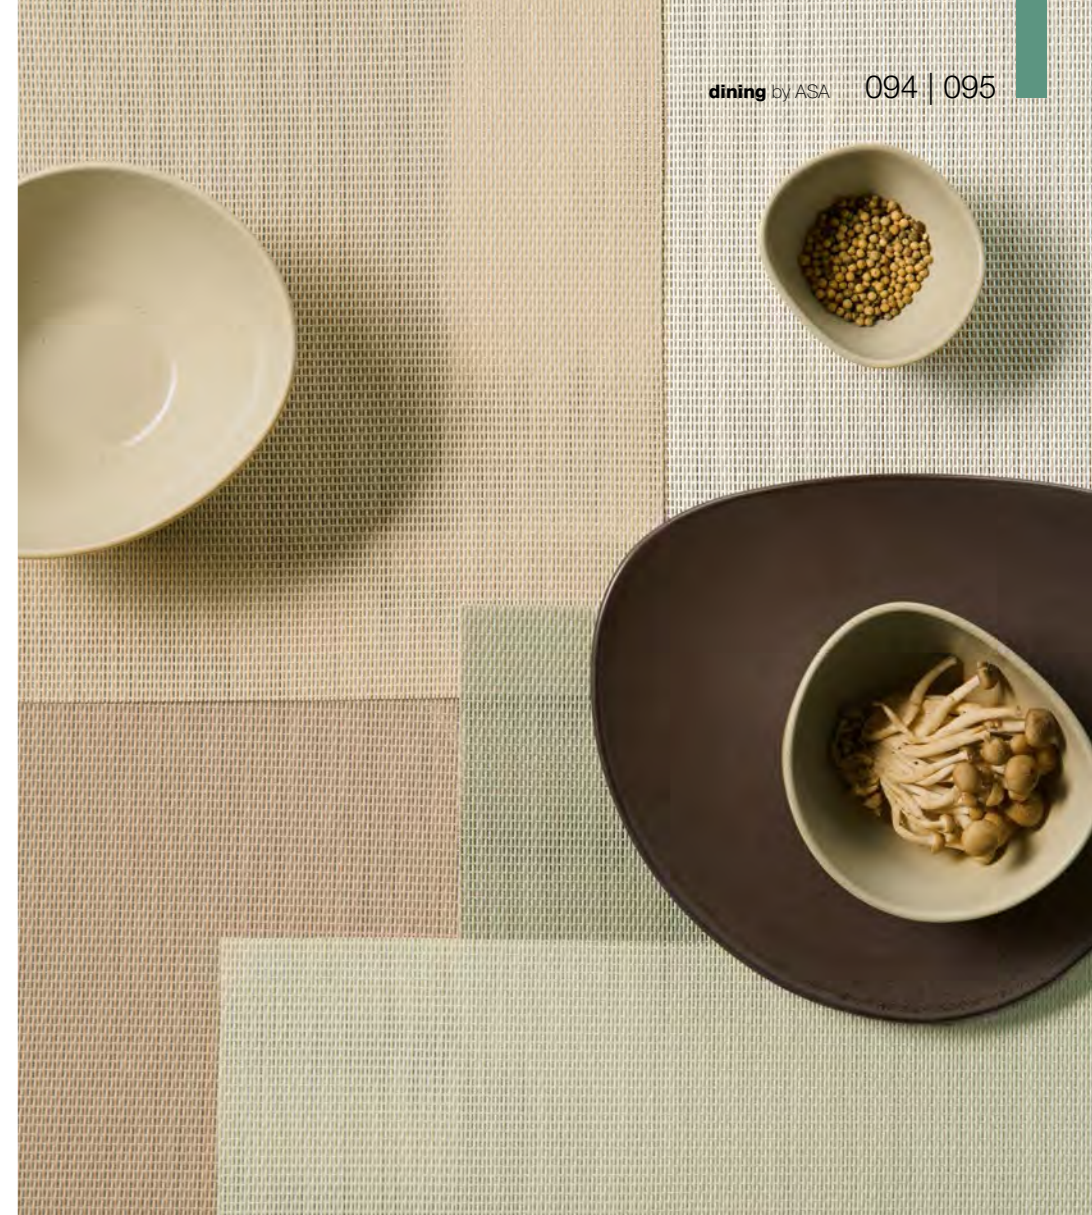

**NEW** **table tops**  
bamboo

decor: bambus / bamboo / bambou / 420

tischset / placemat / set de table · 46 x 33 cm · ve / pu / pcb 12 · 6,90

natur / nature  
no. 78007 / 420

schwarz / black / noir  
no. 78006 / 420